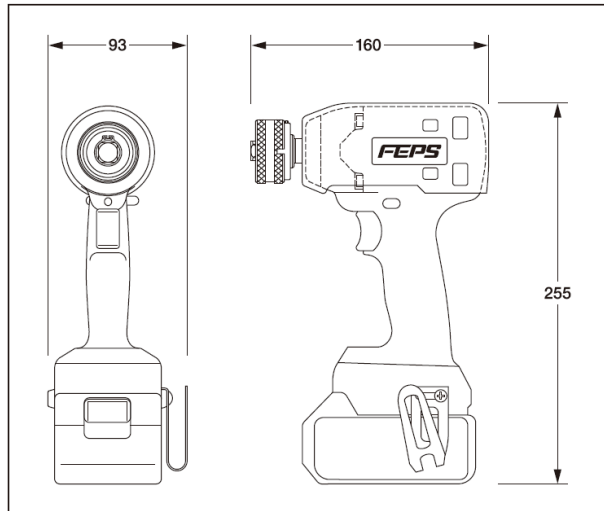

電動ナットランナー ETW300

意匠登録第1418795号

■特長

- 着脱リングを採用したことで安全で、簡単に取り外しが可能
- コンパクトはそのままに、更にパワーアップ!
- 作業で選べる多彩なモードで作業効率もアップ!

■仕様

- リチウムイオンバッテリー：18V 6.0Ah
- 最大締付けトルク：300N・m
- 防じん・防滴に対応
- 打撃力4段切替+オートストップモード
- LEDライト（2灯式/回転前点灯+残照機能）

従来方式(ゴム+ピン)

ワンタッチ方式

電動ナットランナー ETW300

■仕様

| | | |
|----------------|-----------------------------------|---------------------------------|
| 電動機 | DCブラシレスモータ | |
| 電圧 | 直流18V | |
| 角ドライブsq(mm) | 12.7 | |
| 締付け能力 | 普通ボルト | M10~M20 |
| | 高力ボルト | M10~M16 |
| 最大締付けトルク (N・m) | 300 (参考値) | |
| 回転数 | 打撃モード4(最速) | 0~3,200min ⁻¹ (回転/分) |
| | 打撃モード3(強) | 0~2,600min ⁻¹ (回転/分) |
| | 打撃モード2(中) | 0~1,800min ⁻¹ (回転/分) |
| | 打撃モード1(小) | 0~1,000min ⁻¹ (回転/分) |
| 打撃数 | 打撃モード4(最速) | 0~4,000min ⁻¹ (回/分) |
| | 打撃モード3(強) | 0~3,400min ⁻¹ (回/分) |
| | 打撃モード2(中) | 0~2,600min ⁻¹ (回/分) |
| | 打撃モード1(小) | 0~1,800min ⁻¹ (回/分) |
| 質量(kg) | 1.8 | |
| 1充電あたりの作業量(目安) | 高力ボルト M16 約370本 (締付け時間: 約2.8秒) | |

■形状・寸法

【意匠登録第1385652号】

■構成品

●ETW300-KIT

本体、バッテリーx2本、充電器、補助ロープ、ケース付

■別販売品

●ナットランナーソケット

<特長>